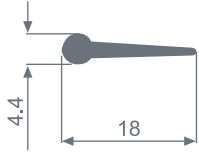

Profil No : CM 4229 Ağırlık : 0.753 kg/mt 	Profil No : CM 4230 Ağırlık : 0.766 kg/mt 	Profil No : CM 3900 Ağırlık : 0.726 kg/mt 	Profil No : CM 4256 Ağırlık : 1.226 kg/mt 
---	---	--	---

Havalandırma - İzolasyon Serisi / Aspiration - Isolation Profiles Series

Profil No : CM 607
Ağırlık : 0.342 kg/mt

Profil No : CM 609
Ağırlık : 0.397 kg/mt

Profil No : CM 650
Ağırlık : 0.318 kg/mt

Profil No : CM 683
Ağırlık : 0.263 kg/mt

Profil No : CM 889
Ağırlık : 0.110 kg/mt

Profil No : CM 890
Ağırlık : 0.168 kg/mt

Profil No : CM 891
Ağırlık : 0.265 kg/mt

Profil No : CM 995
Ağırlık : 0.164 kg/mt

Profil No : CM 996
Ağırlık : 0.187 kg/mt

Profil No : CM 998
Ağırlık : 0.388 kg/mt