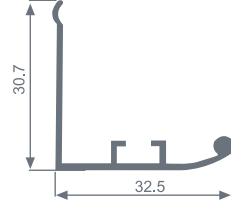

Profil No : CM 4229 Ağırlık : 0.753 kg/mt 	Profil No : CM 4230 Ağırlık : 0.766 kg/mt 	Profil No : CM 3900 Ağırlık : 0.726 kg/mt 	Profil No : CM 4256 Ağırlık : 1.226 kg/mt 
---	---	--	---

Havalandırma - İzolasyon Serisi / Aspiration - Isolation Profiles Series

Profil No : CM 607
Ağırlık : 0.342 kg/mt

Profil No : CM 609
Ağırlık : 0.397 kg/mt

Profil No : CM 650
Ağırlık : 0.318 kg/mt

Profil No : CM 683
Ağırlık : 0.263 kg/mt

Profil No : CM 889
Ağırlık : 0.110 kg/mt

Profil No : CM 890
Ağırlık : 0.168 kg/mt

Profil No : CM 891
Ağırlık : 0.265 kg/mt

Profil No : CM 995
Ağırlık : 0.164 kg/mt

Profil No : CM 996
Ağırlık : 0.187 kg/mt

Profil No : CM 998
Ağırlık : 0.388 kg/mt