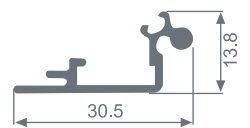

Profil No : CM 820
Ağırlık : 0.247 kg/mt