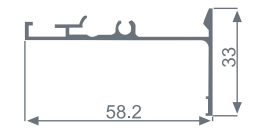

Profil No : CM 890
Ağırlık : 0.168 kg/mt

Profil No : CM 891
Ağırlık : 0.265 kg/mt

Profil No : CM 995
Ağırlık : 0.164 kg/mt

Profil No : CM 996
Ağırlık : 0.187 kg/mt

Profil No : CM 998
Ağırlık : 0.388 kg/mt

Profil No : CM 999
Ağırlık : 0.597 kg/mt

Profil No : CM 1034
Ağırlık : 0.350 kg/mt

Profil No : CM 1216
Ağırlık : 0.163 kg/mt

Profil No : CM 2355
Ağırlık : 0.145 kg/mt

Profil No : CM 2356
Ağırlık : 0.554 kg/mt

Profil No : CM 2357
Ağırlık : 0.451 kg/mt

Reklam ve Yönlendirme Profilleri Serisi / Outdoor Advertising Profiles Serie

Profil No : CM 246
Ağırlık : 0.518 kg/mt

Profil No : CM 661
Ağırlık : 0.517 kg/mt

Profil No : CM 684
Ağırlık : 0.698 kg/mt