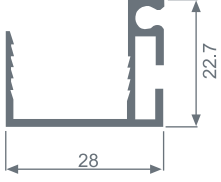

Havalandırma - İzolasyon Serisi / Aspiration - Isolation Profiles Series

Profil No : CM 607
Ağırlık : 0.342 kg/mt