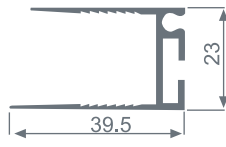

Profil No : CM 609
Ağırlık : 0.397 kg/mt