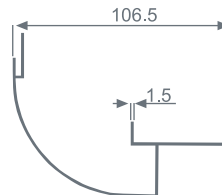

Profil No : CM 2357
Ağırlık : 0.451 kg/mt

Reklam ve Yönlendirme Profilleri Serisi / Outdoor Advertising Profiles Serie

Profil No : CM 246
Ağırlık : 0.518 kg/mt

Profil No : CM 661
Ağırlık : 0.517 kg/mt

Profil No : CM 684
Ağırlık : 0.698 kg/mt

Profil No : CM 744
Ağırlık : 0.897 kg/mt

Profil No : CM 820
Ağırlık : 0.247 kg/mt

<p>Profil No : CM 821 Ağırlık : 0.175 kg/mt</p> 	<p>Profil No : CM 863 Ağırlık : 0.807 kg/mt</p> 	<p>Profil No : CM 866 Ağırlık : 1.100 kg/mt</p> 	<p>Profil No : CM 1136 Ağırlık : 0.740 kg/mt</p> 	<p>Profil No : CM 1158 Ağırlık : 0.870 kg/mt</p> 
<p>Profil No : CM 1214 Ağırlık : 0.132 kg/mt</p> 	<p>Profil No : CM 1215 Ağırlık : 0.117 kg/mt</p> 	<p>Profil No : CM 1233 Ağırlık : 0.708 kg/mt</p> 	<p>Profil No : CM 1324 Ağırlık : 0.635 kg/mt</p> 	<p>Profil No : CM 2285 Ağırlık : 0.463 kg/mt</p> 
<p>Profil No : CM 1235 Ağırlık : 0.473 kg/mt</p> 	<p>Profil No : CM 1427 Ağırlık : 0.457 kg/mt</p> 	<p>Profil No : CM 2096 Ağırlık : 0.205 kg/mt</p> 	<p>Profil No : CM 2097 Ağırlık : 0.158 kg/mt</p> 	<p>Profil No : CM 2286 Ağırlık : 0.345 kg/mt</p> 
<p>Profil No : CM 2287 Ağırlık : 0.167 kg/mt</p> 	<p>Profil No : CM 2288 Ağırlık : 0.131 kg/mt</p> 	<p>Profil No : CM 4761 Ağırlık : 0.129 kg/mt</p> 	<p>Profil No : CM 4752 Ağırlık : 0.123 kg/mt</p> 	<p>Profil No : CM 4763 Ağırlık : 0.167 kg/mt</p> 