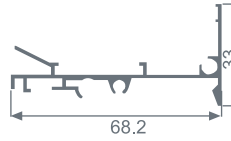

Profil No : CM 607
Ağırlık : 0.342 kg/mt

Profil No : CM 609
Ağırlık : 0.397 kg/mt

Profil No : CM 650
Ağırlık : 0.318 kg/mt

Profil No : CM 683
Ağırlık : 0.263 kg/mt

Profil No : CM 889
Ağırlık : 0.110 kg/mt

Profil No : CM 890
Ağırlık : 0.168 kg/mt

Profil No : CM 891
Ağırlık : 0.265 kg/mt

Profil No : CM 995
Ağırlık : 0.164 kg/mt

Profil No : CM 996
Ağırlık : 0.187 kg/mt

Profil No : CM 998
Ağırlık : 0.388 kg/mt

Profil No : CM 999
Ağırlık : 0.597 kg/mt

Profil No : CM 1034
Ağırlık : 0.350 kg/mt

Profil No : CM 1216
Ağırlık : 0.163 kg/mt

Profil No : CM 2355
Ağırlık : 0.145 kg/mt

Profil No : CM 2356
Ağırlık : 0.554 kg/mt